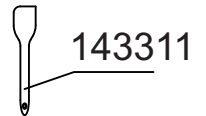

(EU, AU, AK, UL )

143288	BLACK	EU
143289	WHITE	
143290	GREY	

**ACCESSORIES  
VPC01**