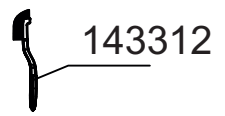

(EU, AU, AK, UL )

143288	BLACK	EU
143289	WHITE	
143290	GREY	

**ACCESSORIES  
VPC01**