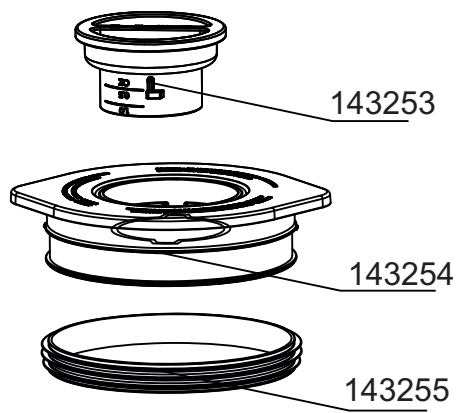

(EU, AU, AK, UL )

143288	BLACK	EU
143289	WHITE	
143290	GREY	

**ACCESSORIES  
VPC01**